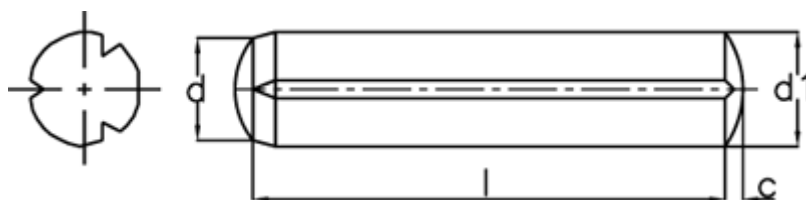

Varenummer: 08034424
Beskrivelse: KLEE Kærvstift S3 10x20
Stål

Mål

c = 1,5
d = 10,0
d1 = 10,35
Længde = 20